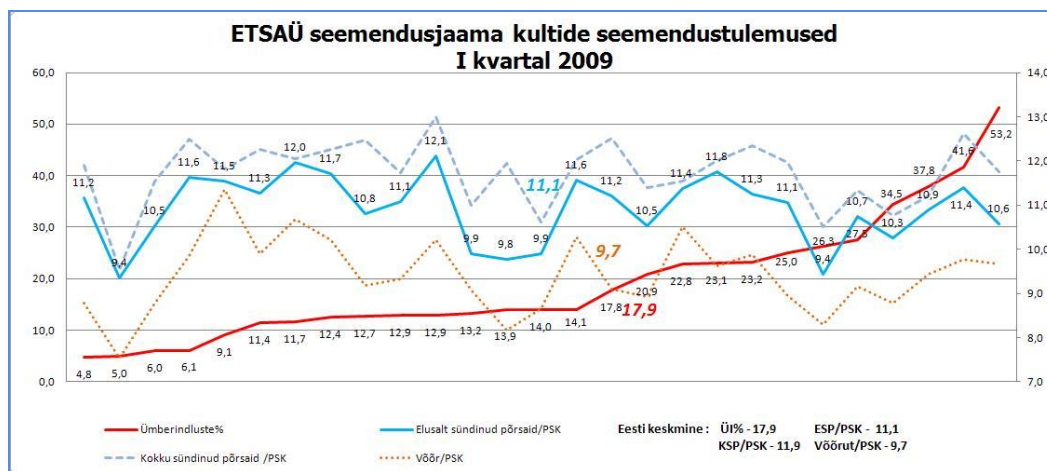

Andmed graafikutel on farmide viisi paremusjärjestuses ümberindluste alusel ning lisainformatsioonina on juurde toodud pesakonna andmed. Oma ettevõtte asukoha määramiseks nendel graafikutel soovitame leida Possusust oma karja ümberindluse % ja pesakonna suurus trükiselt „Toodangustatistika kultide kohta“. Valides seemenduste perioodiks sobiva kvartali ja staatuseks „Tartu KSJ kuldi“.