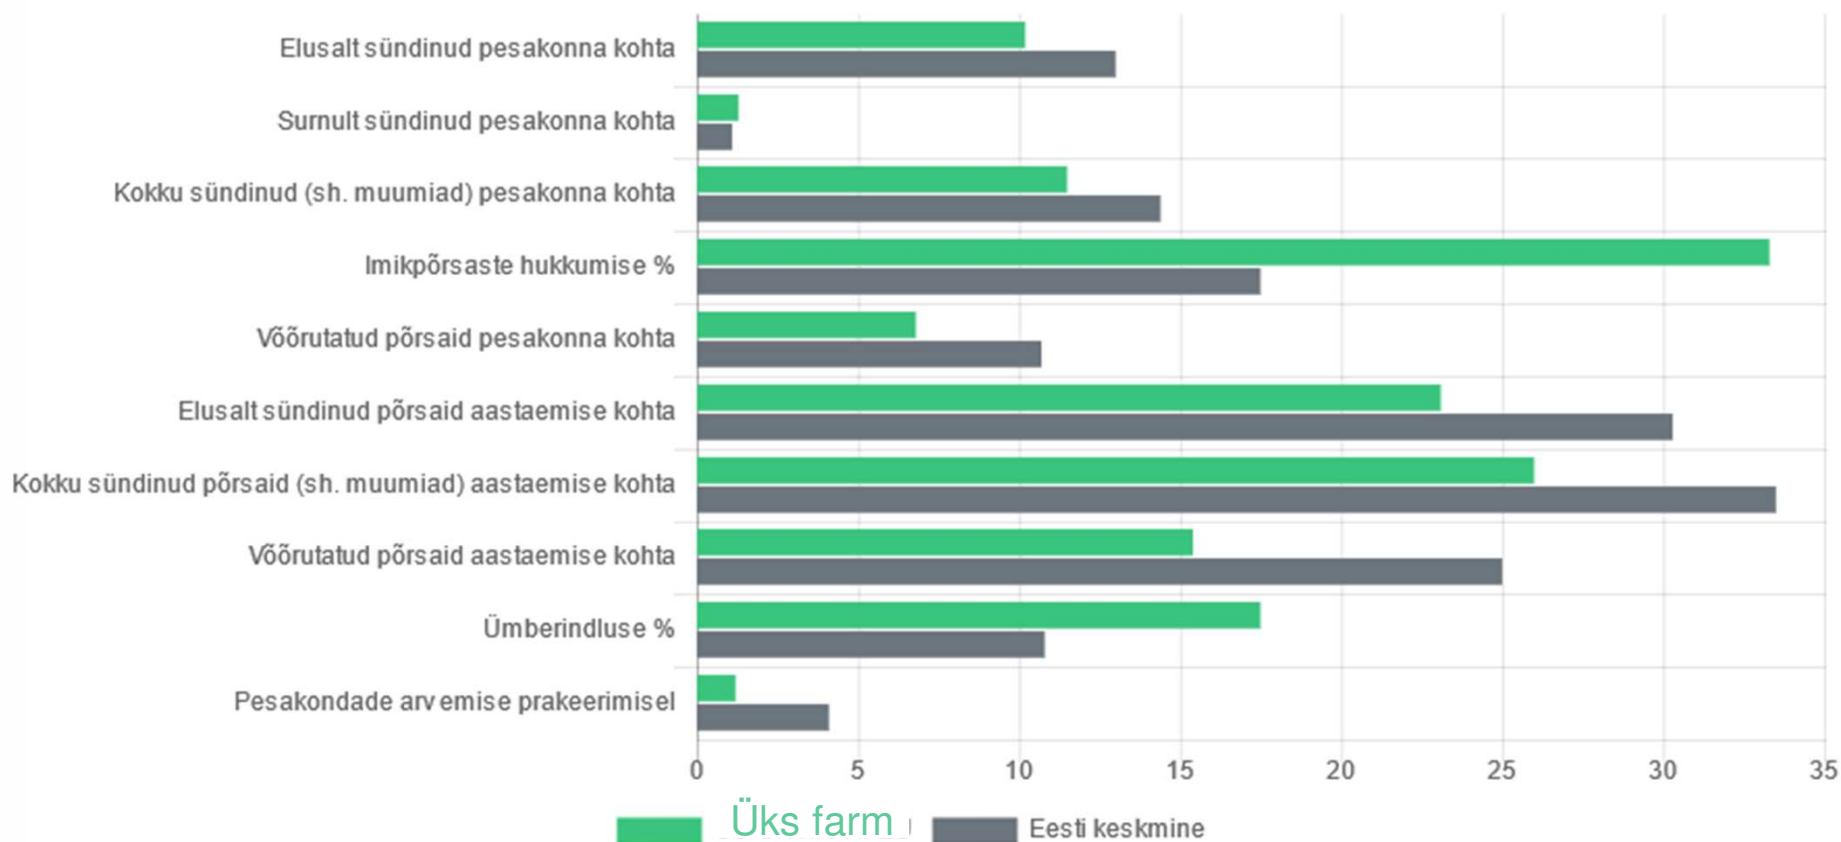

Andmete visualiseerimise võimalus. Avaleht.

SIGIMISNÄITAJAD

2023

2022

Farmi sigimisnäitajate võrdlus Eesti keskmisega (01.01.2022 - 31.12.2022)