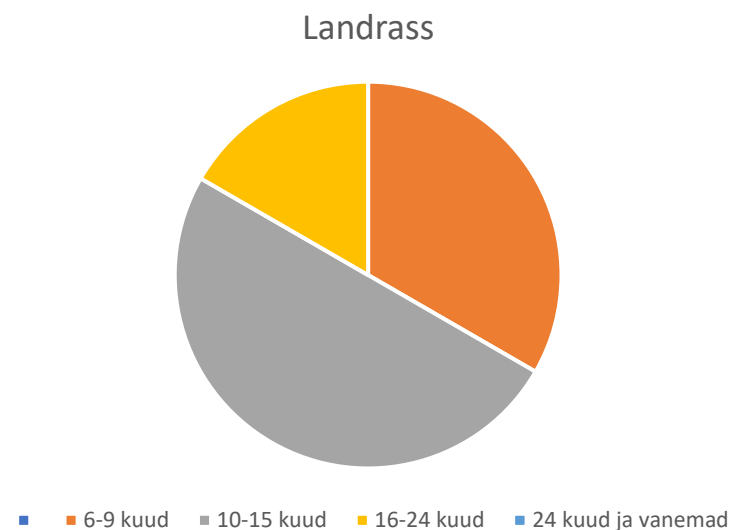

# ETSAÜ SEEMENDUSJAAM

Seemendusjaam, detsember 2023

# Seemendusjaam, 14.12.2023

- 65 kulti
- 12 L
- 8 Y
- 45D

Kõik kuldid on Norra geneetikga. 8 kulti sünnifarm on Leedu, 50 Norra ja 7 Eesti.

# Kultide vanuseline jaotus