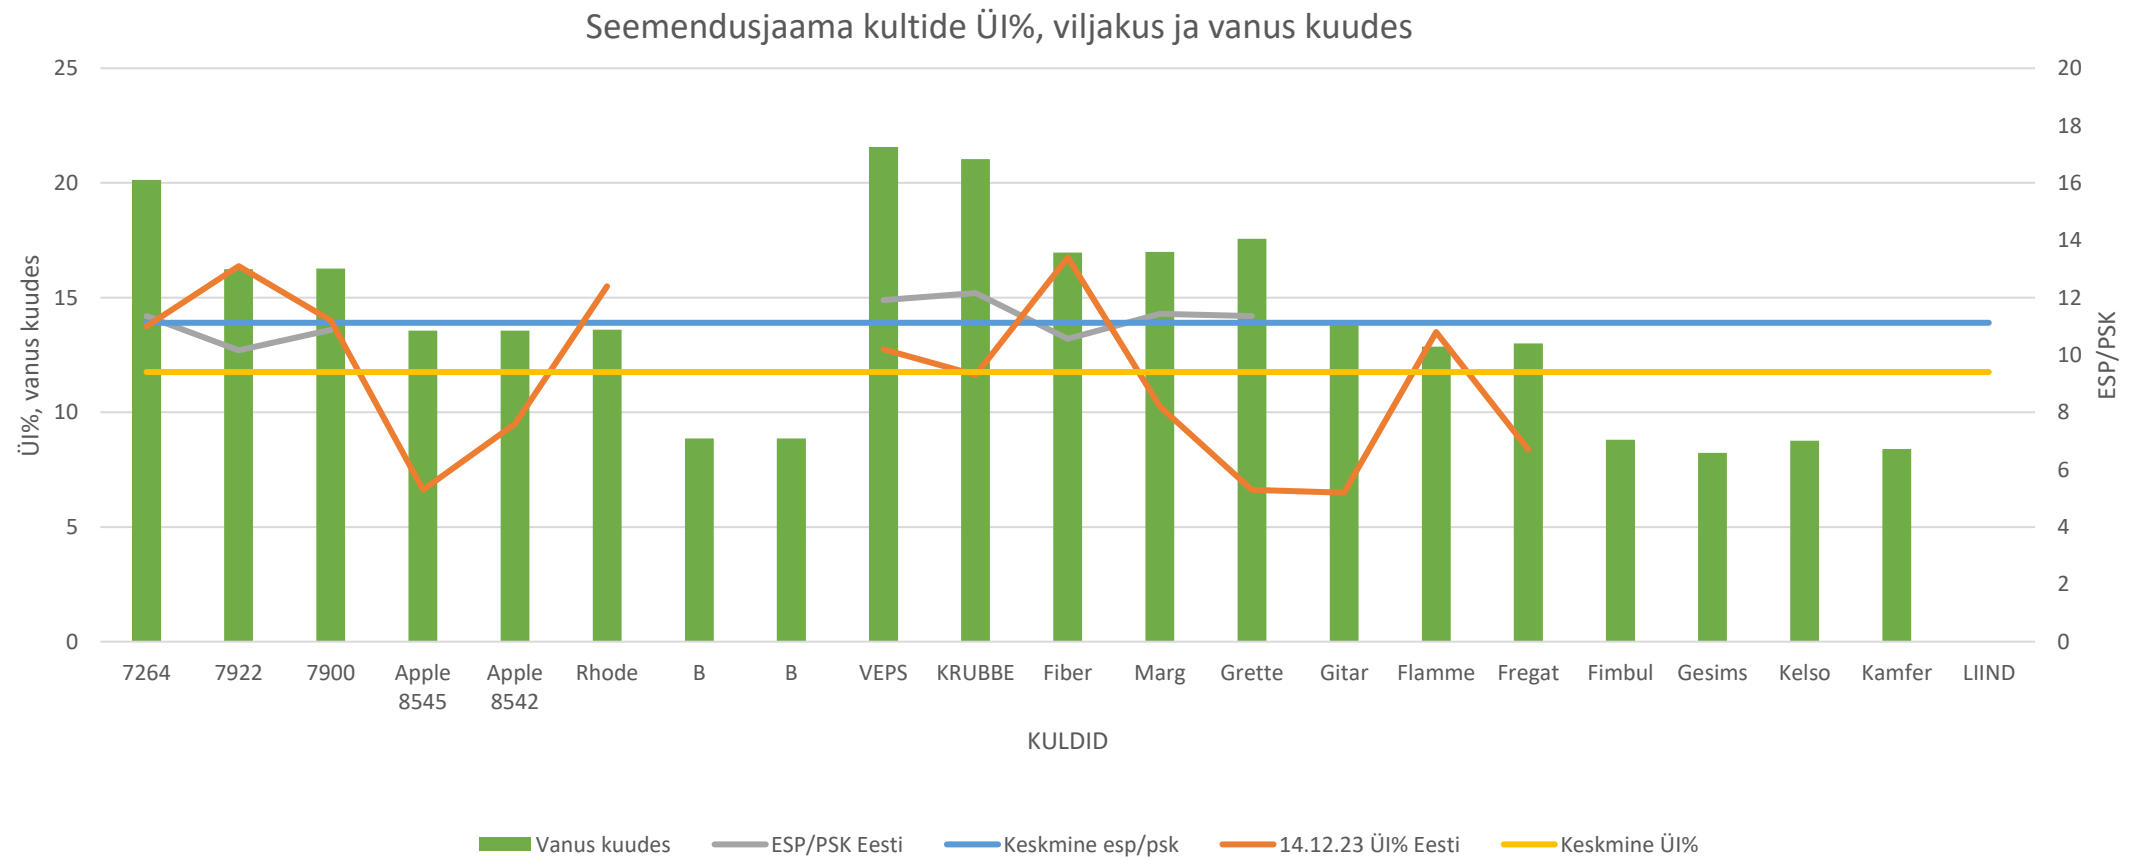

# Seemendusjaam, 14.12.2023

- 65 kulti
- 12 L
- 8 Y
- 45D

Kõik kuldid on Norra geneetikga. 8 kulti sünnifarm on Leedu, 50 Norra ja 7 Eesti.

# Kultide vanuseline jaotus

# Seemendusjaama kultide ÜI%, peakonnad ja vanus

Seemendusjaam, detsember 2023