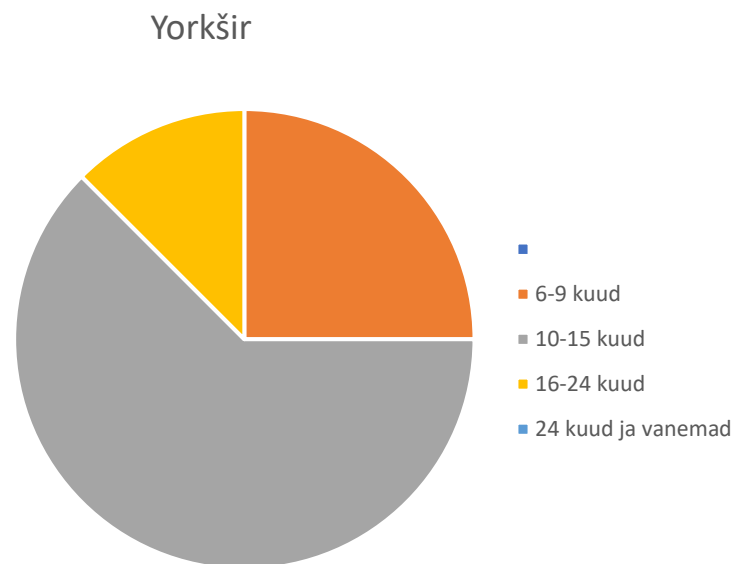

Kultide vanuseline jaotus