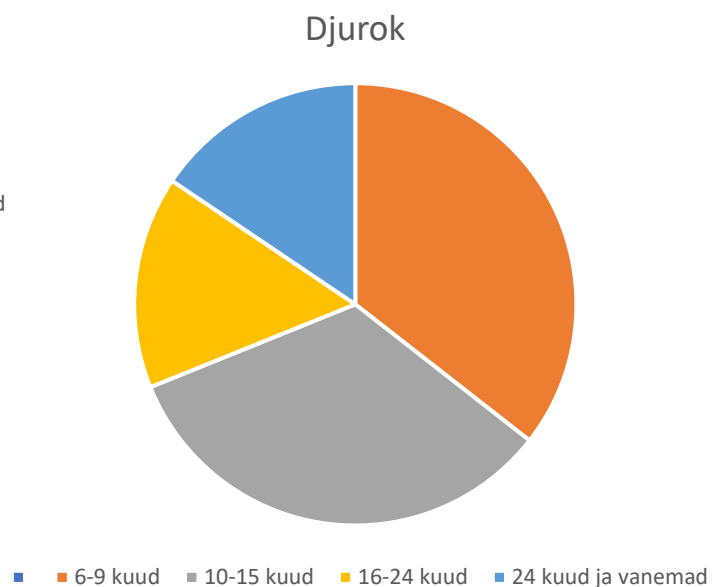

# ETSAÜ SEEMENDUSJAAM

Seemendusjaam, detsember 2023

# Seemendusjaam, 14.12.2023

- 65 kulti
- 12 L
- 8 Y
- 45D

Kõik kuldid on Norra geneetikga. 8 kulti sünnifarm on Leedu, 50 Norra ja 7 Eesti.

# Kultide vanuseline jaotus