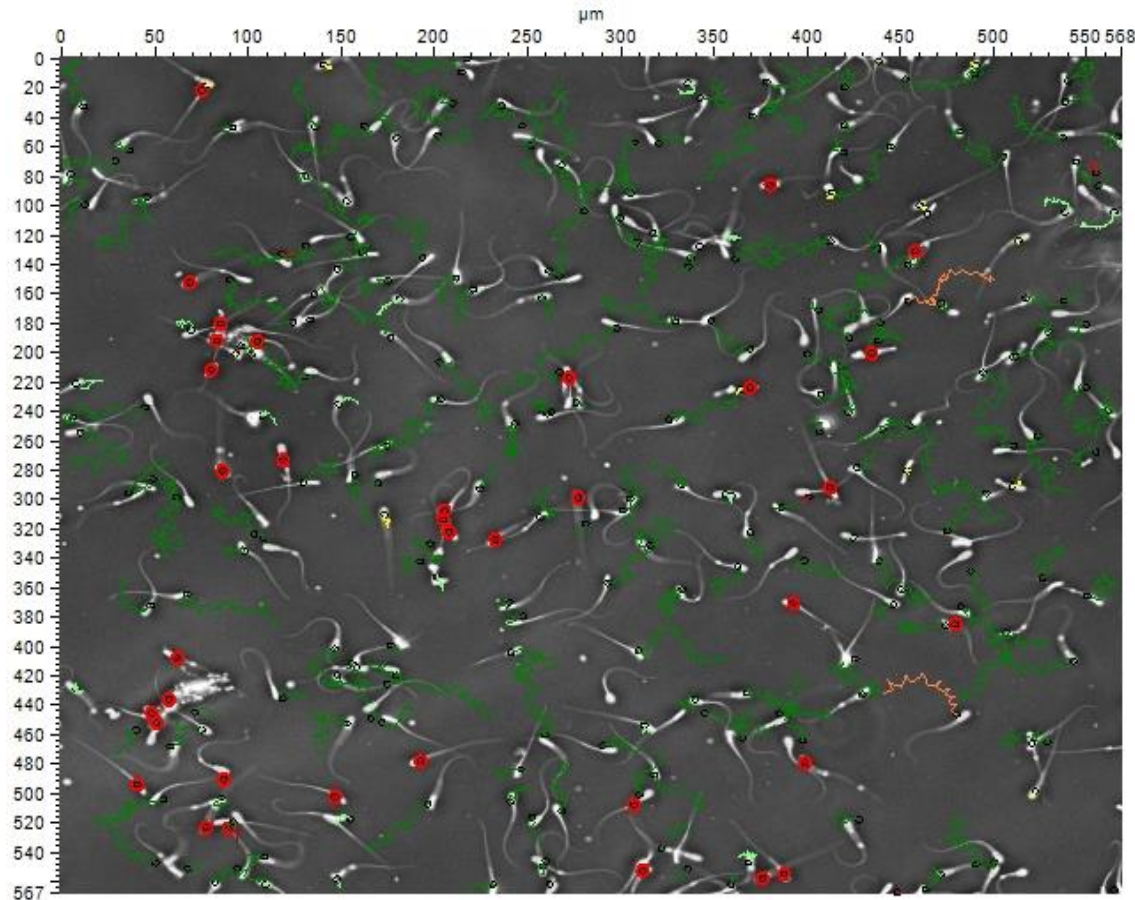

# AndroVison spermakvaliteedi analüüsimise süsteem

- Süsteem võimaldab väga täpselt analüüsida sperma kvaliteeti ning lahejndusastet
- Sperma säilivust hinnatakse järjestikusel kolmel päeval ning vajadusel ka neljandal päeval
- Sperma lahjendatakse Schippers MS Dilufert Gold 6-päevase lahjendiga
- Sperma pakitakse 80-75 ml duubidesse
- Igas duubis on vähemalt 2,5-3 miljardit spermi

# AndroVisoniga salvestatud video

Seemendusjaam, detsember 2023

AndroVisoni salvestatud pilt, kus erinevad värvid näitavad spermide erinevat liikumist

- Seemendusjaama kultide viljakust ja ümberindluse protsenti jälgitakse pidevalt liikmesfarmide sisestatud andmete põhjal Possu portaalis
- Seepärast on väga oluline andmete korrapärane ja täpne edastamine POSSU andmesüsteemi
- Näitena on toodud 19 ETSAÜ liikmesfarmi andmed 2021 ja 2022 aasta võrdlusena. Võrdlusest jäid välja farmid, kus on tehtud vähem kui 50 seemendust aasta jooksul.