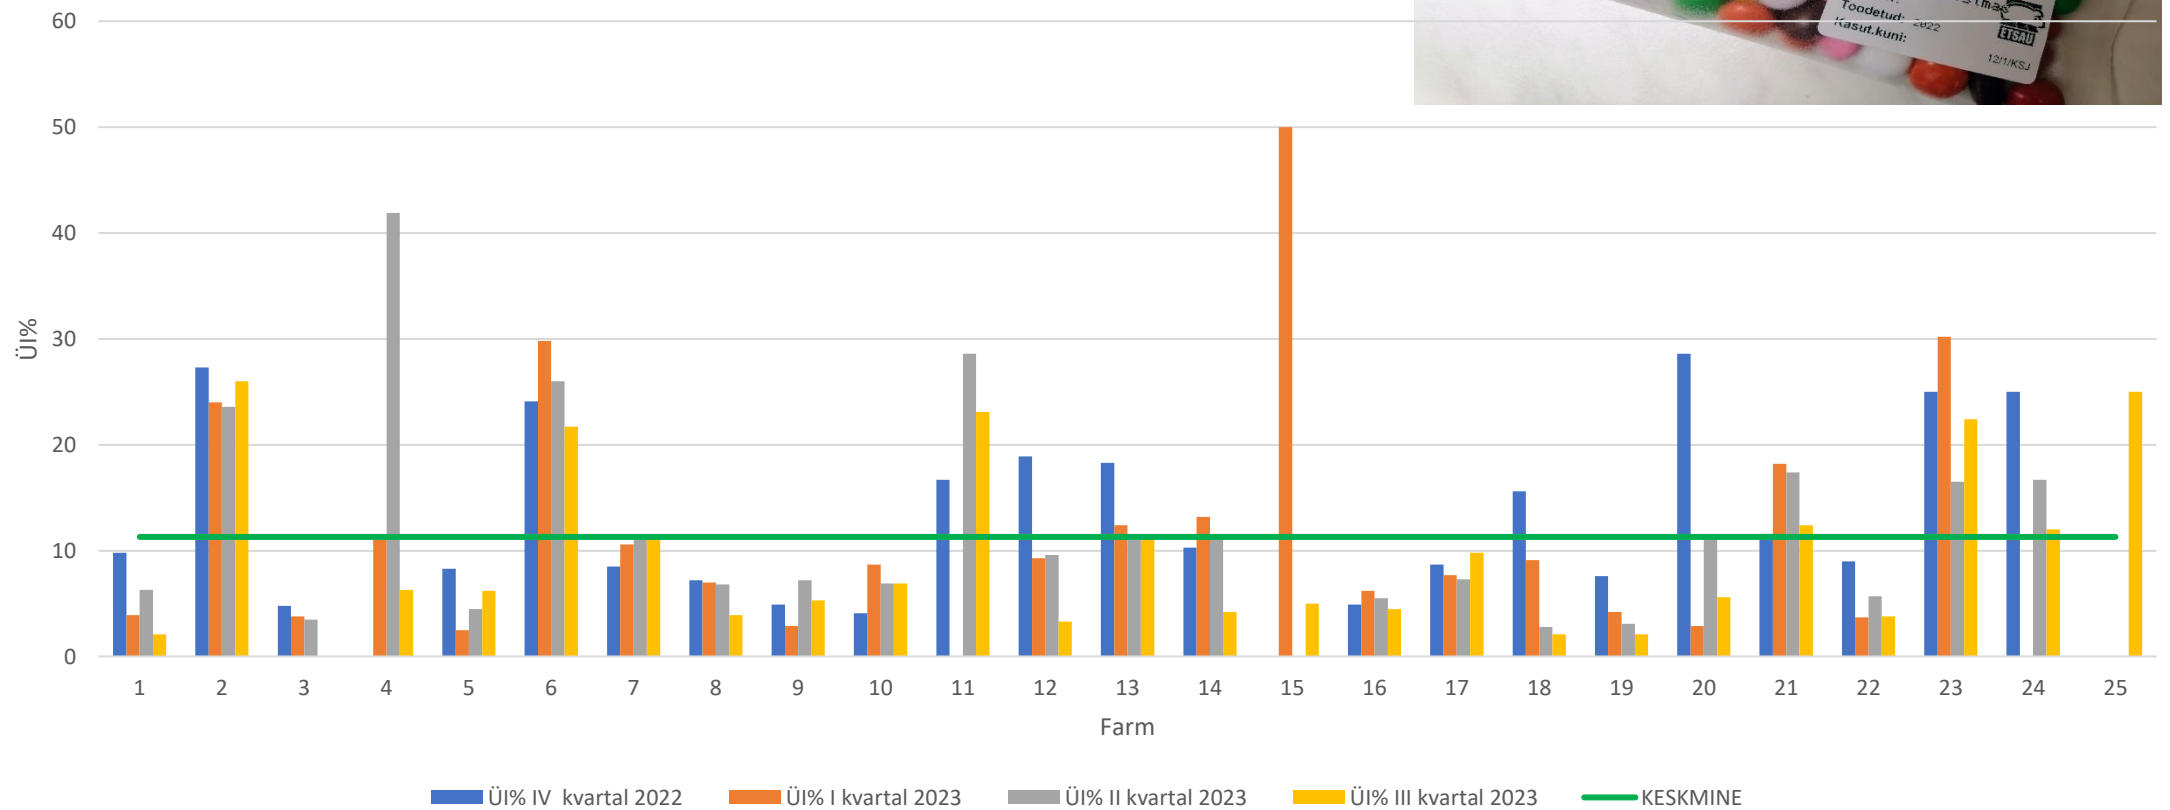

ETSAÜ kultide ÜI% kvartalis