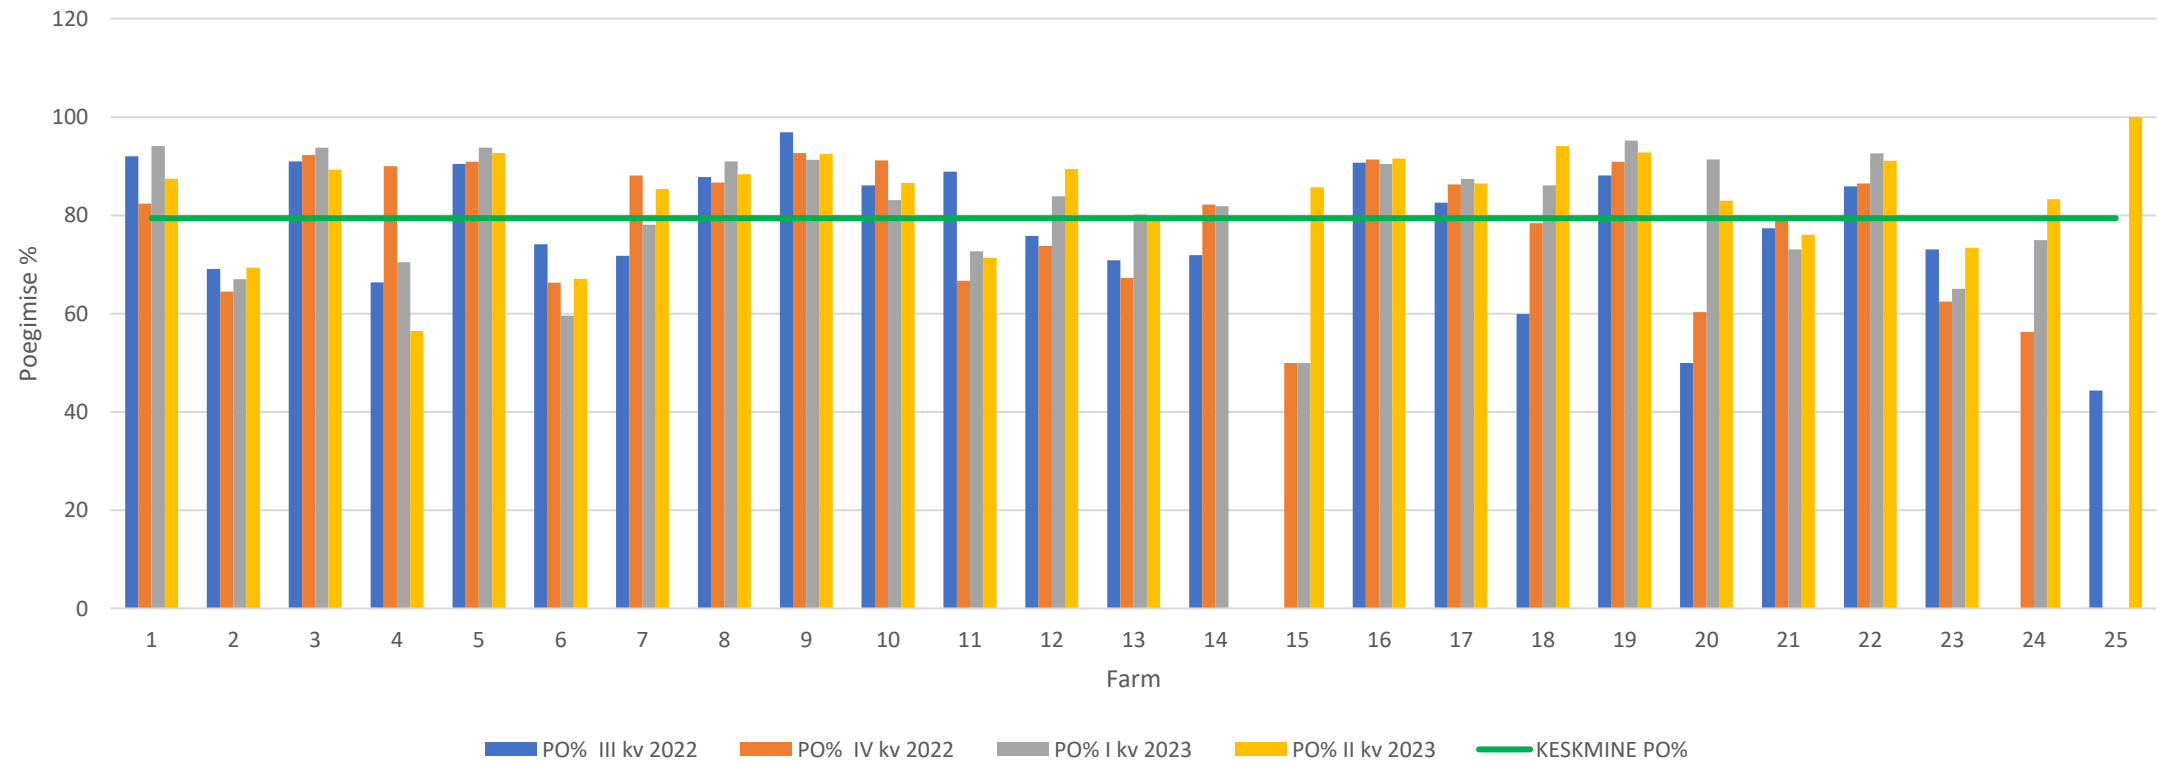

Farmide poegimise % ETSAÜ kultidega

ETSAÜ kultide poegimisi% farmides kvartaalselt

Seemendusjaam, detsember 2023