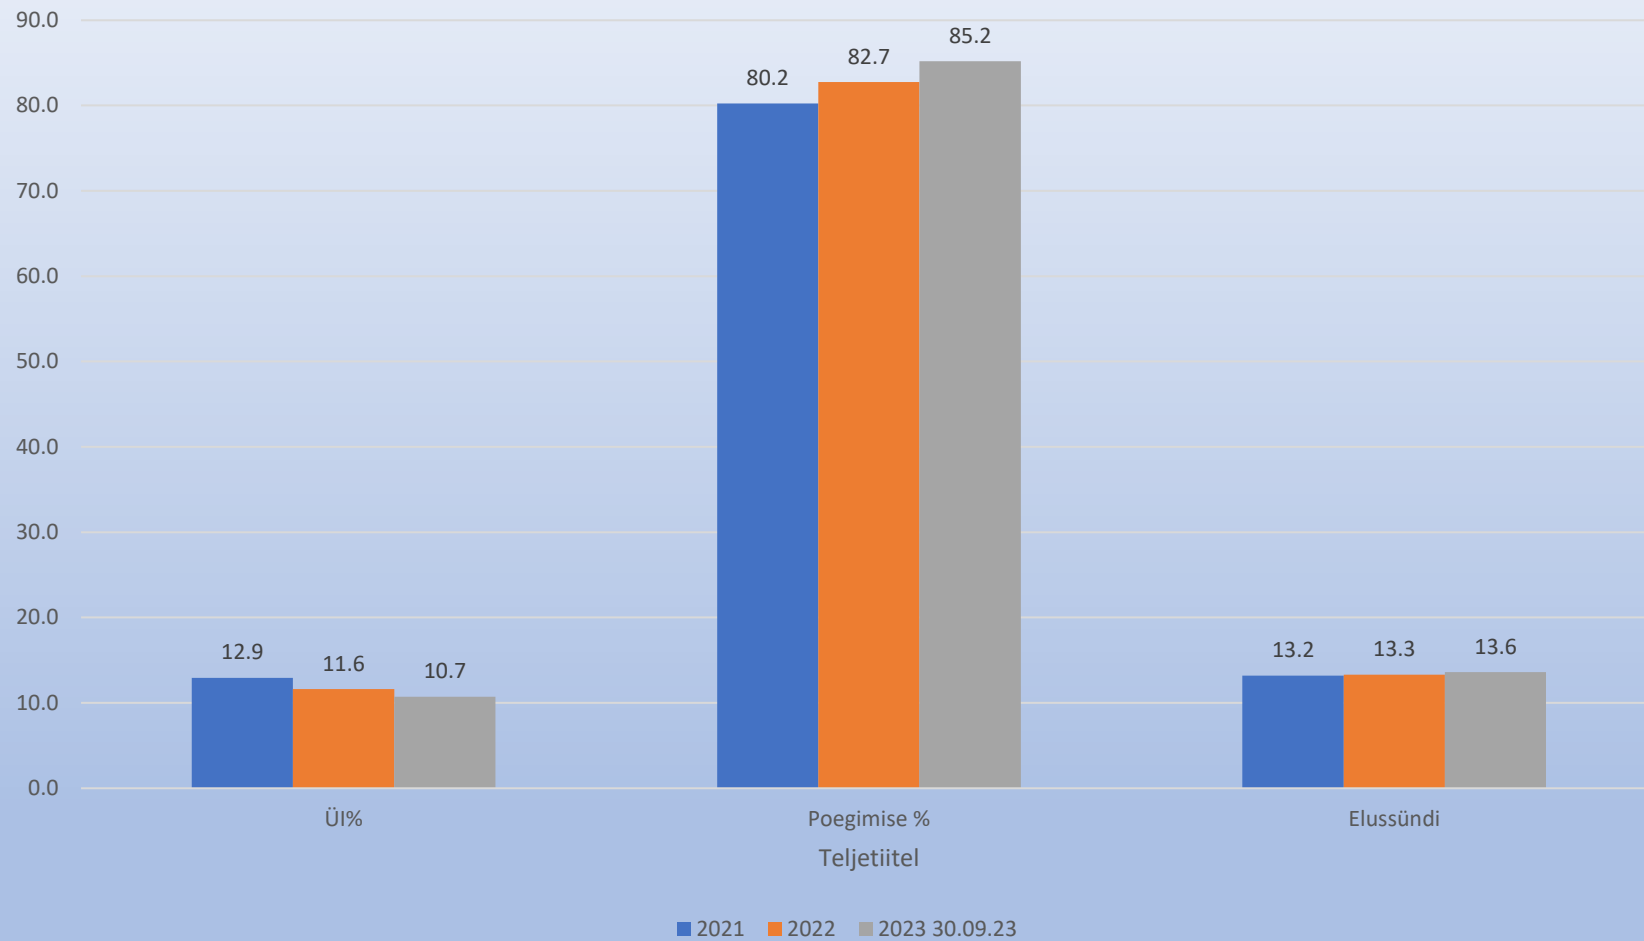

# AndroVison spermakvaliteedi analüüsimise süsteem

- Süsteem võimaldab väga täpselt analüüsida sperma kvaliteeti ning lahejndusastet
- Sperma säilivust hinnatakse järjestikusel kolmel päeval ning vajadusel ka neljandal päeval
- Sperma lahjendatakse Schippers MS Dilufert Gold 6-päevase lahjendiga
- Sperma pakitakse 80-75 ml duubidesse
- Igas duubis on vähemalt 2,5-3 miljardit spermi

# AndroVisoniga salvestatud video

Seemendusjaam, detsember 2023

AndroVisoni salvestatud pilt, kus erinevad värvid näitavad spermide erinevat liikumist

- Seemendusjaama kultide viljakust ja ümberindluse protsenti jälgitakse pidevalt liikmesfarmide sisestatud andmete põhjal Possu portaalis
- Seepärast on väga oluline andmete korrapärane ja täpne edastamine POSSU andmesüsteemi
- Näitena on toodud 19 ETSAÜ liikmesfarmi andmed 2021 ja 2022 aasta võrdlusena. Võrdlusest jäid välja farmid, kus on tehtud vähem kui 50 seemendust aasta jooksul.

### Võrdlus 2021, 2022, 2023

Seemendusjaam, detsember 2023

TÄNAN TÄHELEPANU EEST!